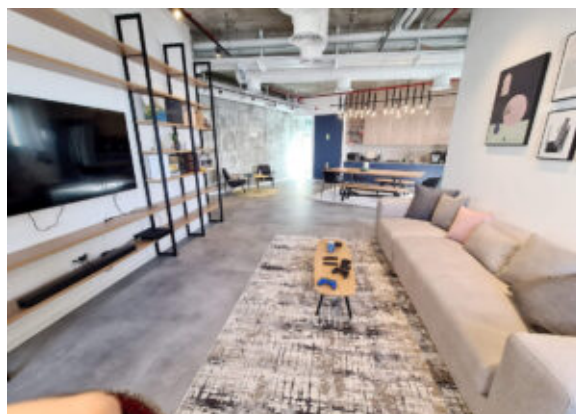

# 350 מ"ר להייטק עם נוף לים

תל אביב | רוטשילד | משרד | 350 מ"ר

50,750 ש"ח

משרד מזהים ברוטשילד, קומה גבוהה עם נוף מרשים לים. משרד שמתוכנן מעולה, עם מטבח מרכזי פתוח, חדר משחקים מגנבי, אופן ספייס, חדרים שיחה וכל מה שצריך.

## מידע נוסף

סוג בניין: מגדל משרדים מפואר  
 קומה: 20  
 גודל נכס: 350 מ"ר  
 חלוקה פנימית: אופן ספייס, חדר ישיבות, חדר מנכ"ל, סלון, מטבח  
 כניסה לנכס: 01/08/2022  
 כניסה לנכס: כניסה מיידית  
 מספר חניות: ללא הגבלה  
 סטטוס נכס: מוגמר  
 דמי ניהול למ"ר: 21 ש"ח  
 מטבח: ללא מטבח  
 נוף: נוף פתוח, נוף לים  
 ריהוט: ריהוט חלקי