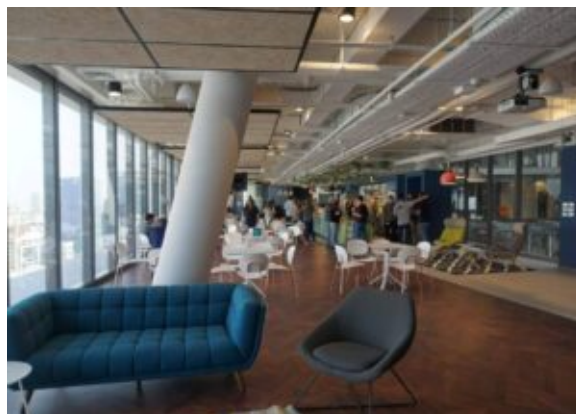

מידע נוסף

סוג בניין: בניין עצמאי קטן

קומה: 1

גודל נכס: 1580 מ"ר

חלוקה פנימית: אופן ספייס, חדר ישיבות, חדר מנכ"ל, סלון, מטבח, עמדת קבלה / מזכירות, חדר עבודה

כניסה לנכס: 01/01/2023

כניסה לנכס: כניסה מיידית

מספר חניות: ללא הגבלה

סטטוס נכס: מוגמר

מטבח: מטבח מלא

ריהוט: ריהוט מלא