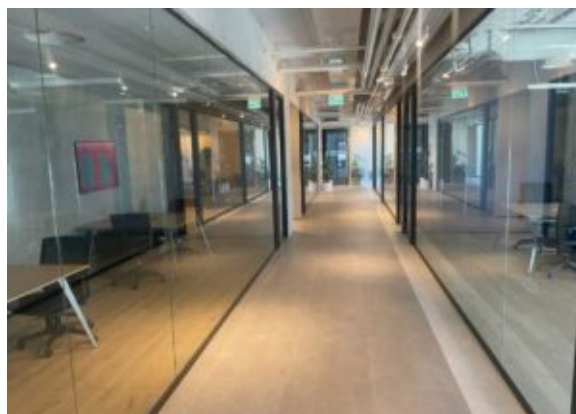

#5333 ננס

משרד מרוהט להייטק בחסן ערפה

תל אביב | יצחק שדה 8 | משרד | 600 מ"ר

150 ש"ח למטר

משרד ברמה גבוהה וחדש באחד המגדלים הנחשבים במתחם חסן ערפה תל אביב.

תחנת רכבת הקלה בפתח הבניין.

משרד מרוהט קומפלט ומוכן לכניסה בחוזה גמיש.

מסעדות מעלית שומר נוף פנורמי חלונות קיר מסך מונגש לנכים ידיוותי לבע"ח

מידע נוסף

סוג בניין: מגדל משרדים מפואר
קומה: 10
גודל נכס: 600 מ"ר
חלוקה פנימית: אופן ספייס, חדר ישיבות, חדר מנכ"ל, סלון, מטבח, מרפסת, לובי,
חדרי עבודה, חלל משותף
כניסה לנכס: כניסה מיידית
מספר חניות: 1 חניות
סטטוס נכס: מוגמר
מטבח: מטבח מלא
ריהוט: ריהוט מלא
שירותים: חיצוניים