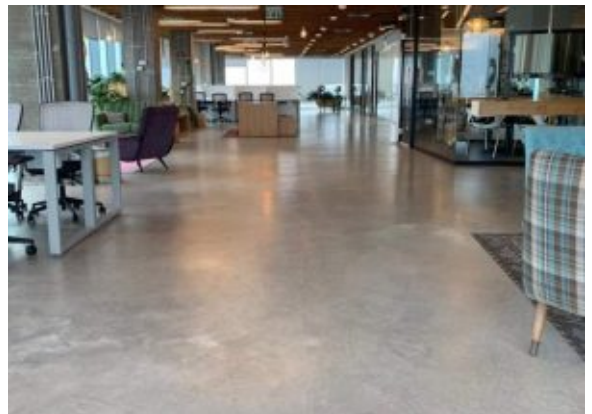

מספר נכס #4042

משרד מדהים ברוטשילד בבניין הכי שווה

תל אביב | רוטשילד | משרד | 500 מ"ר

ברוטשילד תל אביב, בבניין הכי מבוקש, משרד מדהים ברמת גימור גבוהה.

מחולק לאופן ספייס ענק + 4 חדרים בגדלים שונים, חלל גדול לארוחות משותפות, פינות ישיבה ונוף מטריף.

אפשרות לכניסה מיידית עם ריהוט.

- 
מסעדות
- 
מעלית
- 
שומר
- 
נוף פנורמי
- 
נוף לים
- 
חלונות קיר מסך
- 
מונגש לנכים
- 
ידידותי לבע"ח

מידע נוסף

סוג בניין: מגדל משרדים מפואר
 קומה: 20
 גודל נכס: 500 מ"ר
 חלוקה פנימית: אופן ספייס, חדר ישיבות, חדר מנכ"ל, סלון, חדרי עבודה, מטבח / פינת אוכל, חלל משותף
 כניסה לנכס: כניסה מיידית
 מספר חניות: ללא חניה
 יחס ברוטו / נטו: 26 אחוז מ"ר
 סטטוס נכס: מוגמר
 דמי ניהול למ"ר: 18 ₪
 מטבח: מטבח מלא
 ריהוט: ריהוט מלא