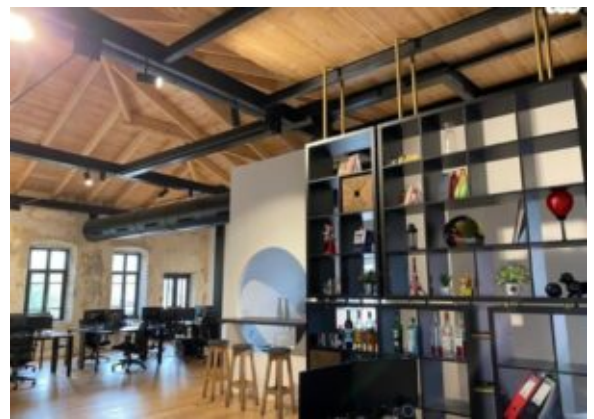

מספר נכס #5360

משרד טק-לופט ברוטשילד

תל אביב | הרצל 18 | משרד | 185 מ"ר

150 ש"ח למטר

משרד לופט סופר מגניב, 100 מטר הליכה מרוטשילד פינת יהודה הלוי.
185 מ"ר ברוטו עם יחס ברוטו נטו אפסי. מרפסת מדליקה, תקרה גבוהה. משרד המתאים ל 20-25 עובדים.
כניסה מיידית.
מחיר מבוקש: 29,000 ש"ח. (ריהוט למכירה)

מסעדות

ידידותי לבע"ח

מידע נוסף

סוג בניין: בניין לשימור
קומה: 2
גודל נכס: 185 מ"ר
חלוקה פנימית: אופן ספייס, חדר ישיבות, חדר מנכ"ל, סלון, מטבח, מרפסת
כניסה לנכס: כניסה מיידית
מספר חניות: 1 חניות
סטטוס נכס: מוגמר
מטבח: ללא מטבח
נוף: נוף עירוני
ריהוט: ריהוט מלא