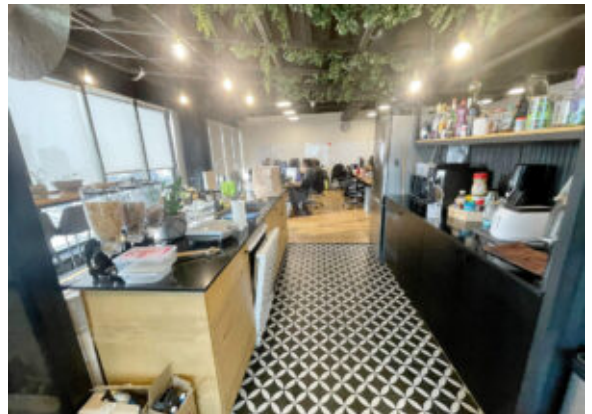

מספר נכס #4912

משרד מעולה במגדל לוינשטיין

תל אביב | מנחם בגין 23 | משרד | 242 מ"ר

99 ש"ח למטר

בסמיכות לרוטשילד ולמחלף הרכבת ומנחם בגין, משרד מעולה להשכרה במחיר של פעם!
מתאים ל 35 עובדים מקסימום, אופן ספייס גדול + 5 חדרים (2 חדרי ישיבות) ותא טלפון.
ריהוט למכירה במחיר מצויין.

- 
מסעדות
- 
מעלית
- 
שומר
- 
נוף פנורמי
- 
חלונות קיר מסך
- 
מונגש לנכים
- 
ידידותי לבע"ח

מידע נוסף

סוג בניין: מגדל משרדים מפואר
 קומה: 11
 גודל נכס: 242 מ"ר
 חלוקה פנימית: אופן ספייס, חדר ישיבות, חדר מנכ"ל, סלון, מטבח, חדרי עבודה
 כניסה לנכס: כניסה מיידית
 מספר חניות: ללא חניה
 סטטוס נכס: מוגמר
 דמי ניהול למ"ר: 17 ₪
 מטבח: ללא מטבח
 ריהוט: ריהוט מלא